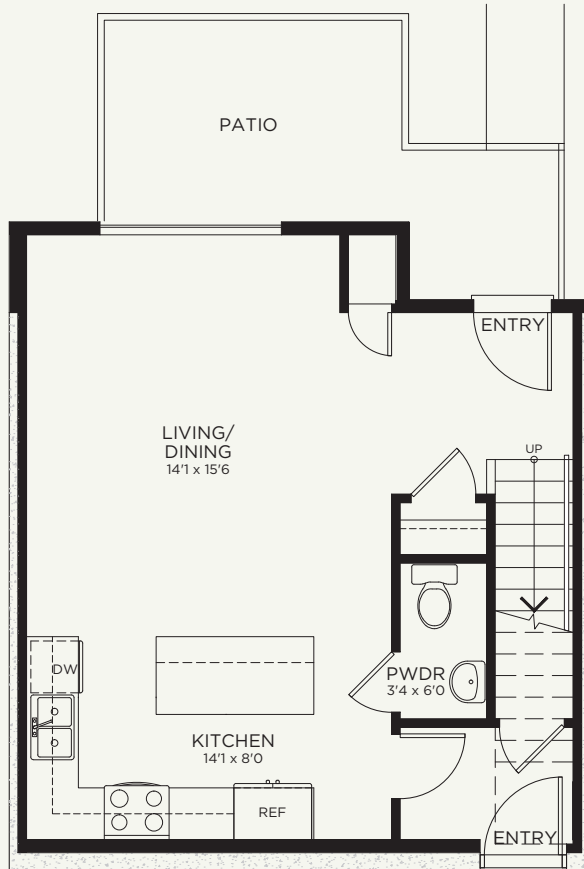

# H 2 BED 2.5 BATH

1000-1150 SQ.FT. + PATIO 163 SQ.FT.

H LEVEL 1 539 SQ.FT.

H LEVEL 2 583 SQ.FT.