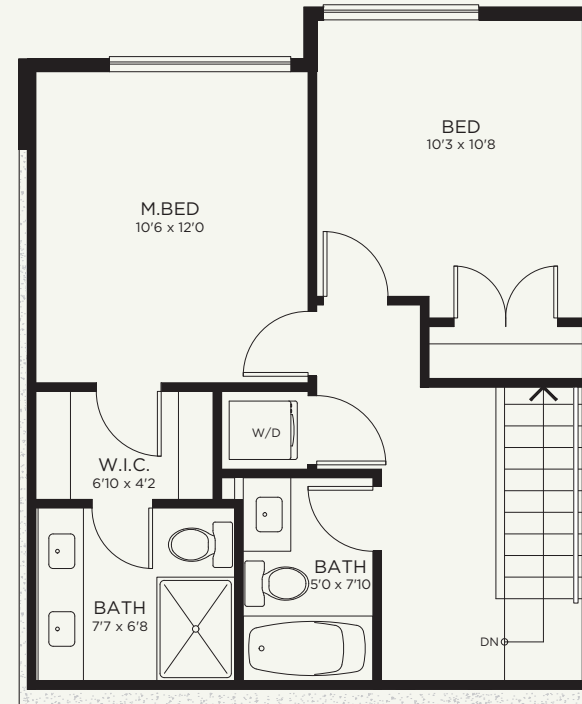

# H 2 BED 2.5 BATH

1000-1150 SQ.FT. + PATIO 163 SQ.FT.

H LEVEL 1 539 SQ.FT.

H LEVEL 2 583 SQ.FT.